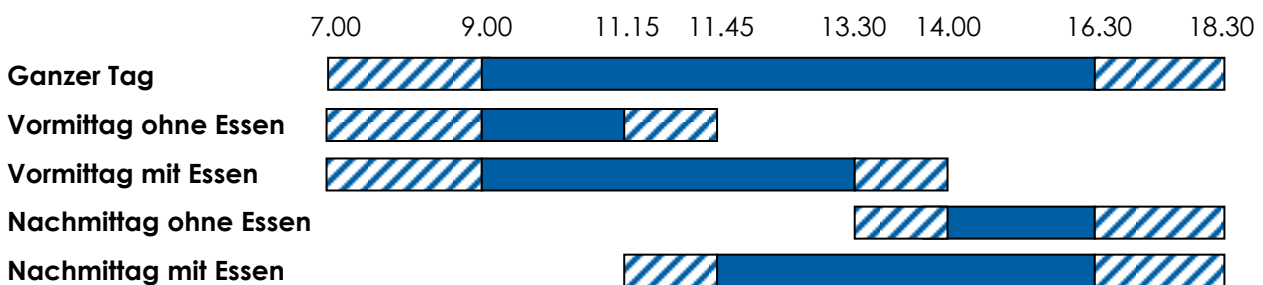

Anhang „Öffnungszeiten und Tarife“

Name, Adresse, Telefon

KIMI Giardino AG
Standort Stammertal
Müsliweg 6
8476 Unterstammheim

Telefon: +41 52 740 21 28
stammertal@kimikrippen.ch

Öffnungszeiten

Die Krippe ist Montag bis Freitag, von 07.00 Uhr bis 18.30 Uhr geöffnet. Samstags, sonntags und an den gesetzlichen Feiertagen bleibt die Krippe geschlossen. Am 24.12. schliesst die KIMI Krippe um 12.00 Uhr. Feier- und Ferientage werden im Anhang „Feier- und Ferientage“ geregelt.

Bring, Abhol- und Blockzeiten

Bring- und Abholzeiten
Blockzeiten

Monatspauschale

Alle Angaben in CHF für **einen** Tag pro Woche

	KIMI	KIMI Baby (bis und mit 18 Mt.)
Ganzer Tag	456.75	591.60
Halbtag ohne Mittagessen	274.05	356.70
Halbtag mit Mittagessen	321.90	417.60

Diese Monatspauschalen basieren auf einem Tagesstarif von CHF 105.00 für Kleinkinder und CHF 136.00 für Babys. Der Babytarif wird bis und mit dem Monat, in welchem das Kind 18 Monate alt wird, angewendet.