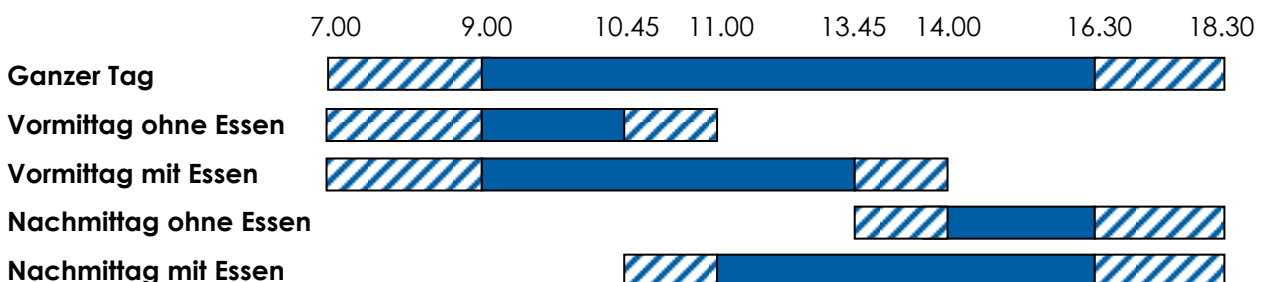

Anhang „Öffnungszeiten und Tarife“

Name, Adresse, Telefon

KIMI Giardino AG
Feldstrasse 1
8952 Schlieren

Telefon: +41 44 730 30 88
schlieren@kimikrippen.ch

Öffnungszeiten

Die Krippe ist Montag bis Freitag, von 07.00 Uhr bis 18.30 Uhr geöffnet. Samstags, sonntags und an den gesetzlichen Feiertagen bleibt die Krippe geschlossen. Am 24.12. schliesst die KIMI Kinderkrippe um 12.00 Uhr. Feier- und Ferientage werden im Anhang „Feier- und Ferientage“ geregelt.

Bring, Abhol- und Blockzeiten

Bring- und Abholzeiten

Blockzeiten

Monatspauschale

Alle Angaben in CHF für **einen** Tag pro Woche

	KIMI	KIMI Baby (bis und mit 18 Mt.)
Ganzer Tag	478.50	543.75
Halbtag ohne Mittagessen	287.10	326.25
Halbtag mit Mittagessen	334.95	380.65

Diese Monatspauschalen basieren auf einem Tagesstarif von CHF 110.00 für Kleinkinder und CHF 125.00 für Babys. Der Babytarif wird bis und mit dem Monat, in welchem das Kind 18 Monate alt wird, angewendet.