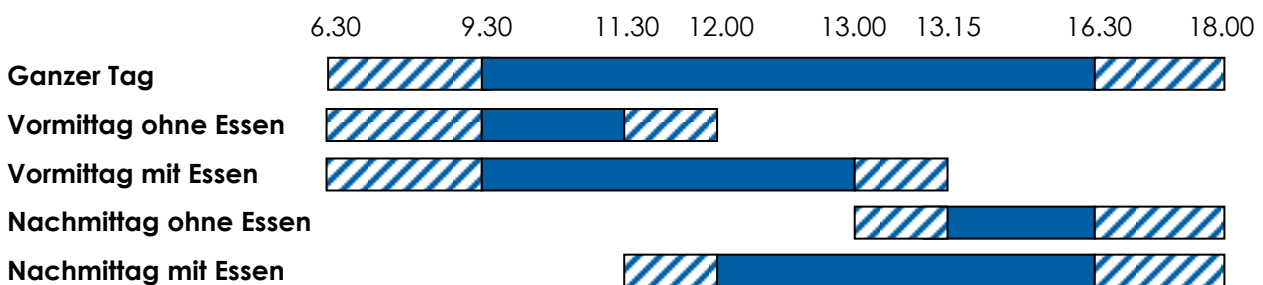

Anhang „Öffnungszeiten und Tarife“, KIMI Farbissimo Gelterkinden

Name, Adresse, Telefon

KIMI Farbissimo Gelterkinden
c/o Chinderhus Farbissimo GmbH
Rebgasse 17
4460 Gelterkinden

Telefon: + 061 983 08 80
gelterkinden@kimikrippen.ch

Öffnungszeiten

Die Krippe ist Montag bis Freitag, von 06.30 Uhr bis 18.00 Uhr geöffnet. Samstags, sonntags und an den gesetzlichen Feiertagen bleibt die Krippe geschlossen. Am 24.12. schliesst KIMI um 12.00 Uhr. Feier- und Ferientage werden im Anhang „Feier- und Ferientage“ geregelt.

Bring, Abhol- und Blockzeiten

Bring- und Abholzeiten   Blockzeiten

Monatspauschale

Alle Angaben in CHF für **einen** Tag pro Woche

	KIMI	KIMI Baby (bis und mit 18 Mt.)
Ganzer Tag	440.00	543.75
Halbtag ohne Mittagessen	264.00	326.25
Halbtag mit Mittagessen	308.00	380.65

Diese Monatspauschalen basieren auf einem Tagestarif von CHF 101.15 für Kleinkinder und CHF 125.00 für Babys. Der Babytarif wird bis und mit dem Monat, in welchem das Kind 18 Monate alt wird, angewendet.