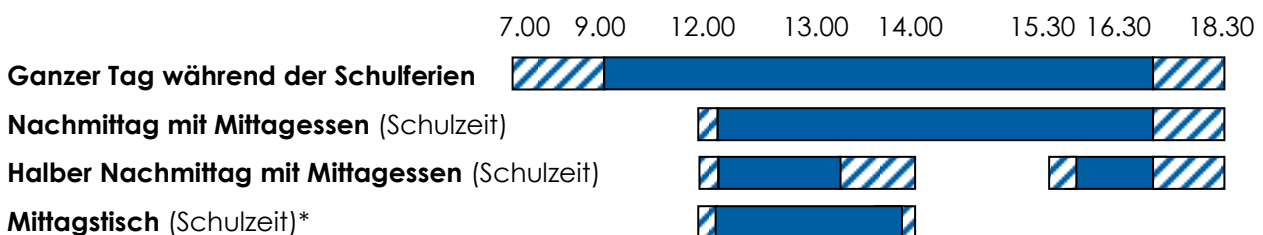

Anhang „Öffnungszeiten und Tarife“

Name, Adresse, Telefon

KIMI Giardino AG
Standort Stammertal
Müsliweg 6
8476 Unterstammheim
Tel.: +41 52 740 21 28
E-Mail: stammertal@kimikrippen.ch

Öffnungszeiten

Der Hort bietet **während der Schulferien** eine Ganztagesbetreuung von 07.00 Uhr bis 18.30 Uhr,

während der Schulzeit eine Mittags- und Nachmittagsbetreuung von 12.00 Uhr bis 18.30 Uhr an.

Zusätzlich wird **während der Schulzeit** ein **Mittagstisch** von 12.00 Uhr bis 14.00 Uhr angeboten

Der Hort und der Mittagstisch sind Montag bis Freitag geöffnet. Samstags, sonntags und an den gesetzlichen Feiertagen bleibt der Hort/Mittagstisch geschlossen. Am 24.12. schliesst KIMI um 12.00 Uhr. Feier- und Ferientage werden im Anhang „Feier- und Ferientage“ geregelt.

Bring, Abhol- und Blockzeiten

▨ Bring- und Abholzeiten/Kommen-Gehen

■ Blockzeiten

* es besteht die Möglichkeit, den Mittagstisch auch nur während einer Stunde zu besuchen