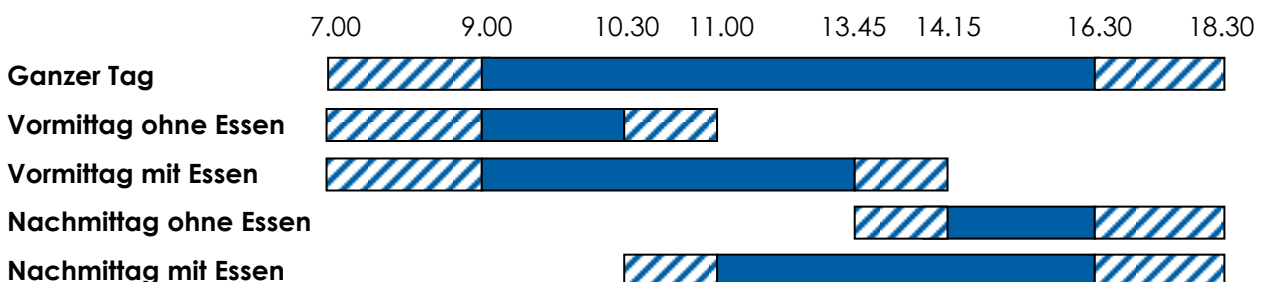

Anhang „Öffnungszeiten und Tarife“, Standort Bachenbülach

Name, Adresse, Telefon

KIMI Giardino AG
Standort Bachenbülach
Dorfstrasse 13
8184 Bachenbülach

Telefon: +41 44 860 42 53
bachenbuelach@kimikrippen.ch

Öffnungszeiten

Die Krippe ist Montag bis Freitag, von 07.00 Uhr bis 18.30 Uhr geöffnet. Samstags, sonntags und an den gesetzlichen Feiertagen bleibt die Krippe geschlossen. Am 24.12. schliesst KIMI um 12.00 Uhr. Feier- und Ferientage werden im Anhang „Feier- und Ferientage“ geregelt.

Bring, Abhol- und Blockzeiten

Bring- und Abholzeiten

Blockzeiten

Monatspauschale

Alle Angaben in CHF für **einen** Tag pro Woche

	KIMI	KIMI Baby (bis und mit 18 Mt.)
Ganzer Tag	478.50	622.05
Halbtag ohne Mittagessen	287.10	374.10
Halbtag mit Mittagessen	334.95	435.00

Diese Monatspauschalen basieren auf einem Tagesstarif von CHF 110.00 für Kleinkinder und CHF 143.00 für Babys. Der Babytarif wird bis und mit dem Monat, in welchem das Kind 18 Monate alt wird, angewendet.