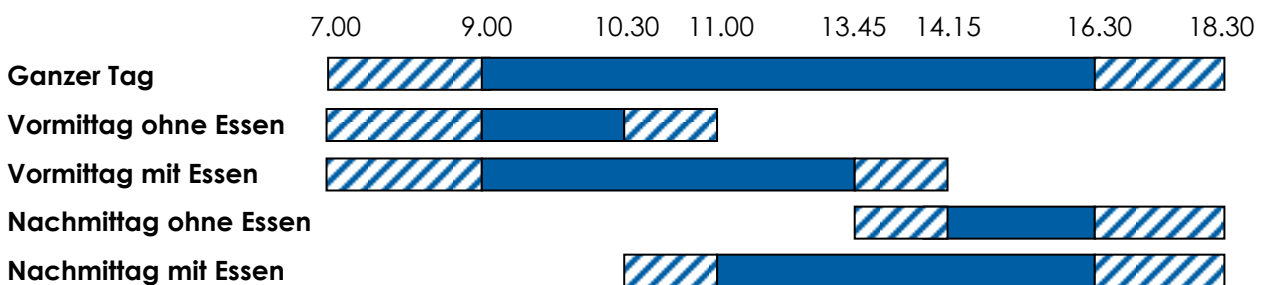

Anhang „Öffnungszeiten und Tarife“, Standort Post

Name, Adresse, Telefon

KIMI Giardino AG
Standort Post
Poststrasse 2
8303 Bassersdorf

Telefon: +41 44 212 40 40
post@kimikrippen.ch

Öffnungszeiten

Die Krippe ist Montag bis Freitag, von 07.00 Uhr bis 18.30 Uhr geöffnet. Samstags, sonntags und an den gesetzlichen Feiertagen bleibt die Krippe geschlossen. Am 24.12. schliesst die KIMI Krippe um 12.00 Uhr. Feier- und Ferientage werden im Anhang „Feier- und Ferientage“ geregelt.

Bring, Abhol- und Blockzeiten

Bring- und Abholzeiten

Blockzeiten

Monatspauschale

Alle Angaben in CHF für **einen** Tag pro Woche

	KIMI	KIMI Baby (bis und mit 18 Mt.)
Ganzer Tag	500.25	622.05
Halbtag ohne Mittagessen	300.15	374.10
Halbtag mit Mittagessen	369.75	458.05

Diese Monatspauschalen basieren auf einem Tagesstarif von CHF 115.00 für Kleinkinder und CHF 143.00 für Babys. Der Babytarif wird bis und mit dem Monat, in welchem das Kind 18 Monate alt wird, angewendet.