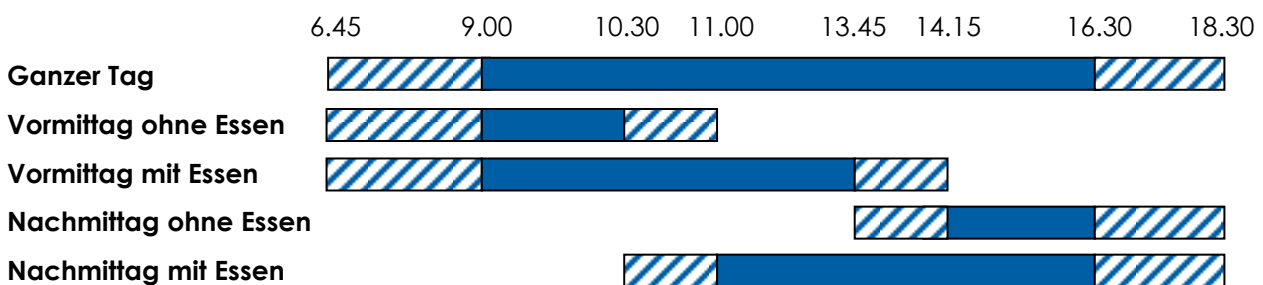

Anhang „Öffnungszeiten und Tarife“, KIMI Tower AG

Name, Adresse, Telefon

KIMI Tower AG
Standort Baar
Landhausstrasse 19
6340 Baar

Telefon: +41 41 763 14 83
baar@kimikrippen.ch

Öffnungszeiten

Die Krippe ist Montag bis Freitag, von 06.45 Uhr bis 18.30 Uhr geöffnet. Samstags, sonntags und an den gesetzlichen Feiertagen bleibt die Krippe geschlossen. Am 24.12. schliesst KIMI um 12.00 Uhr. Feier- und Ferientage werden im Anhang „Feier- und Ferientage“ geregelt.

Bring, Abhol- und Blockzeiten

Bring- und Abholzeiten
Blockzeiten

Monatspauschale

Alle Angaben in CHF für **einen** Tag pro Woche

	KIMI	KIMI Baby (bis und mit 18 Mt.)
Ganzer Tag	500.25	650.35
Halbtag ohne Mittagessen	300.15	390.20
Halbtag mit Mittagessen	350.20	455.25

Diese Monatspauschalen basieren auf einem Tagesstarif von CHF 115.00 für Kleinkinder und CHF 149.50 für Babys. Der Babytarif wird bis und mit dem Monat, in welchem das Kind 18 Monate alt wird, angewendet.